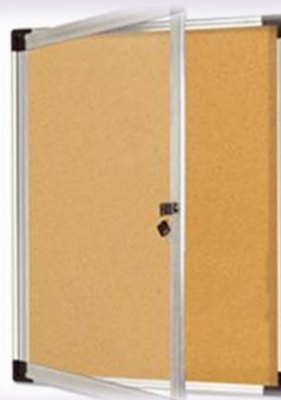

Medidas: Alto 60 cm. X Ancho 90 cm.

**Ref.PDM6011**

Pizarra combinada, mitad con superficie blanda (pins, chinchetas, etc.) y mitad con superficie magnética, con marco de aluminio.

Permite escribir con

Rotuladores de borrado en seco y utilizar accesorios magnéticos.

**Incluye:**

Bandeja para rotuladores y

Kit de fijación a la pared.

Medidas: Alto 60 cm. X Ancho 90 cm.

# Material Visual: Pizarras y Tableros

**Ref.PDM6010**  
 Pizarra blanca de acero lacado.  
 Dos lados volteables,  
 Magnética, permite escribir con  
 rotuladores de borrado en seco y  
 utilizar accesorios magnéticos.  
 4 ruedas, 2 con sistema de freno.  
 Medidas:  
 Alto 100 cm. x Ancho 150 cm.

## Vitrinas con puerta de vidrio

**Ref.VPC600**  
 Vitrina de pared, para exterior, estructura  
 de aluminio, superficie de corcho y puerta  
 de vidrio con cerradura .  
 Incluye:  
 2 juegos de llaves y  
 Kit de fijación a la pared.  
 Medidas:  
 Alto 60 cm. x Ancho 60 cm.  
 Profundidad 3 cm.