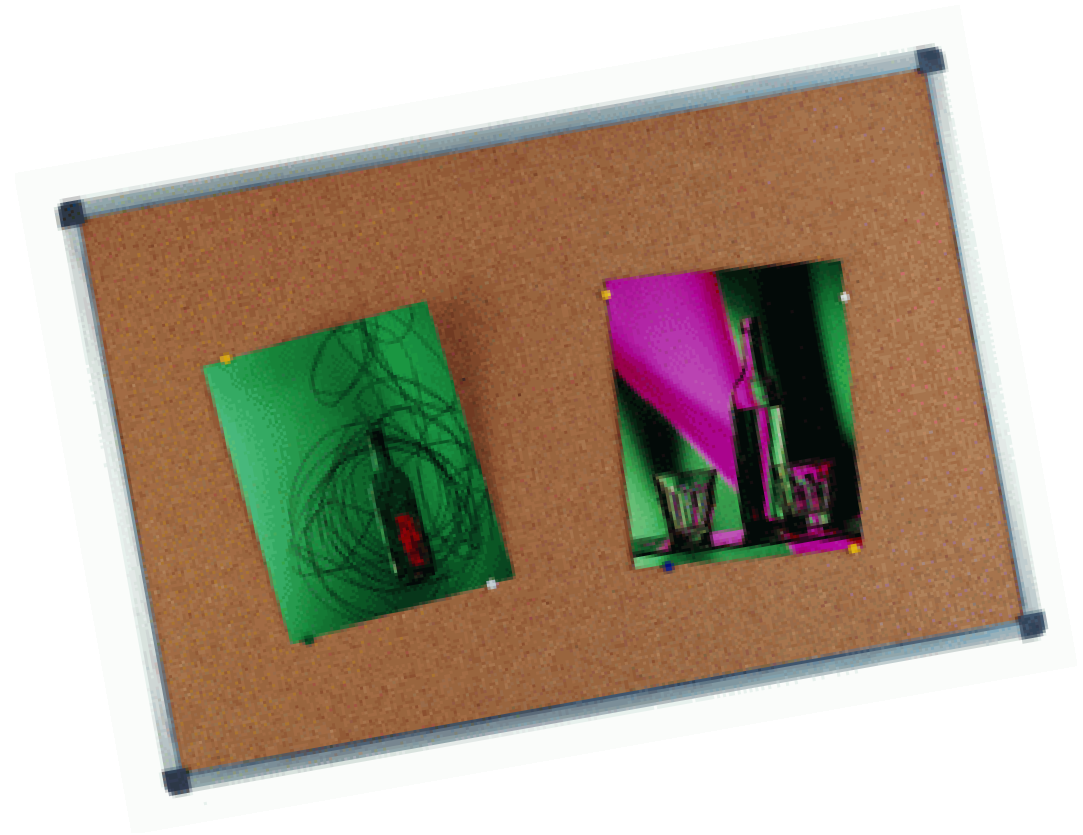

Material visual y de Exposición.